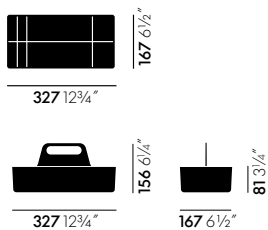

Toolbox RE

Arik Levy, 2010

vitra.

Die Toolbox RE ist ein praktischer Organisations- und Aufbewahrungsbehälter für kleinere Arbeitsmaterialien und Accessoires. Sie ist aus recyceltem Kunststoff gefertigt, der aus Industrieabfällen gewonnen wird, und kann ihrerseits zu 100 % recycelt werden. Toolbox RE gibt es in verschiedenen Farben.

- **Material farbige Toolbox RE:** aus Industrieabfällen recycelter ABS-Kunststoff, zu 100 % recycelbar.
- **Material graue Toolbox RE:** recyceltes Polypropylen, zu 100 % recycelbar.

MASSANGABEN

Toolbox RE