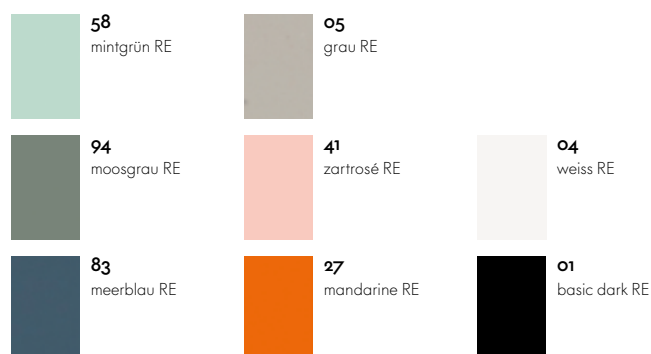

FARBEN UND MATERIALIEN

Toolbox RE

Art. Nr. 09154101

Vitra gibt es überall auf der Welt. Ihren lokalen Vitra-Partner finden Sie auf www.vitra.com.

info@vitra.com | DE 2023

www.vitra.com/toolbox